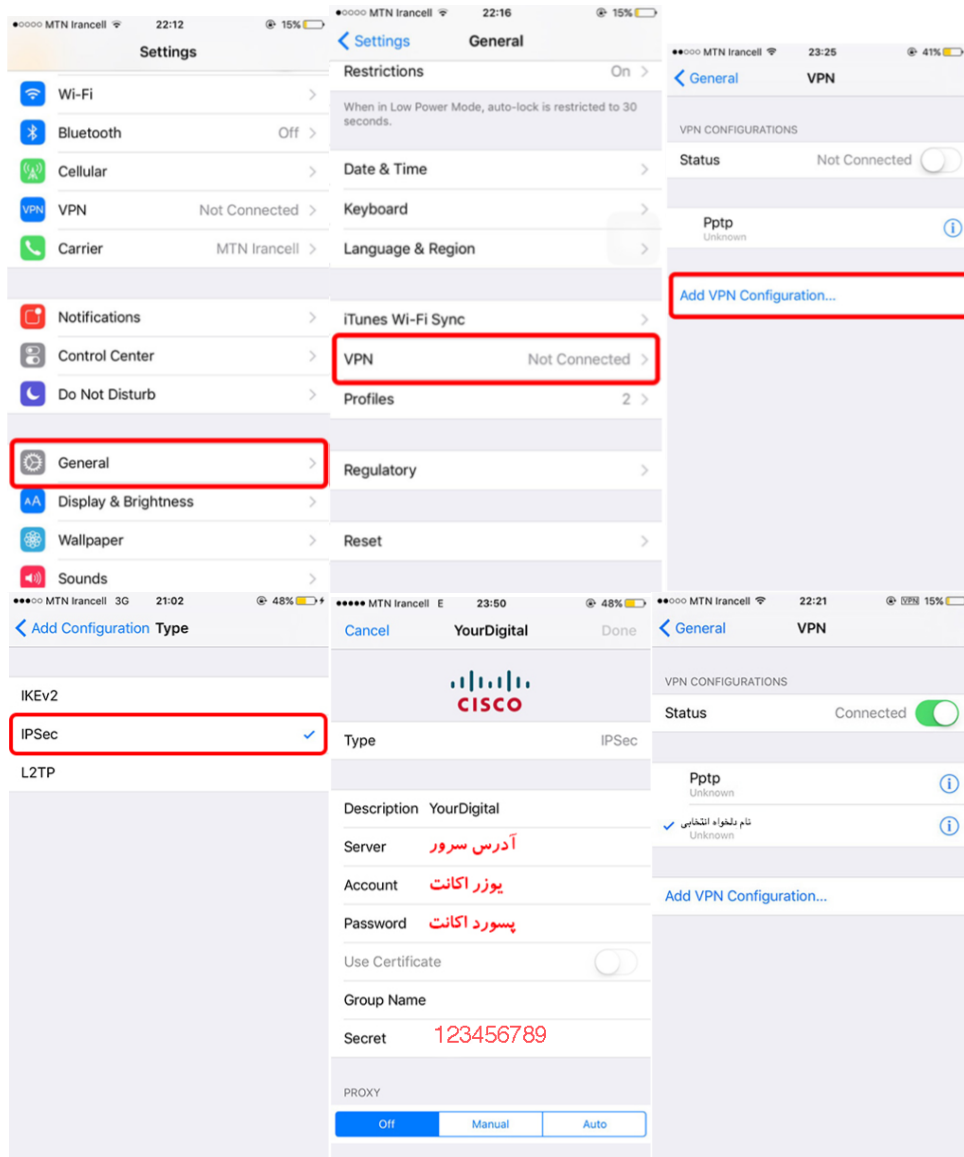

## تنظیم سرویس IPsec در ios

روش اتصال سرویس IPsec در آیفون و آیپد بسیار ساده است. کافی است به بخش تنظیمات vpn در آیفون یا آیپد رفته و مطابق تصاویر زیر از چپ به راست تنظیمات را انجام دهید.

پایان