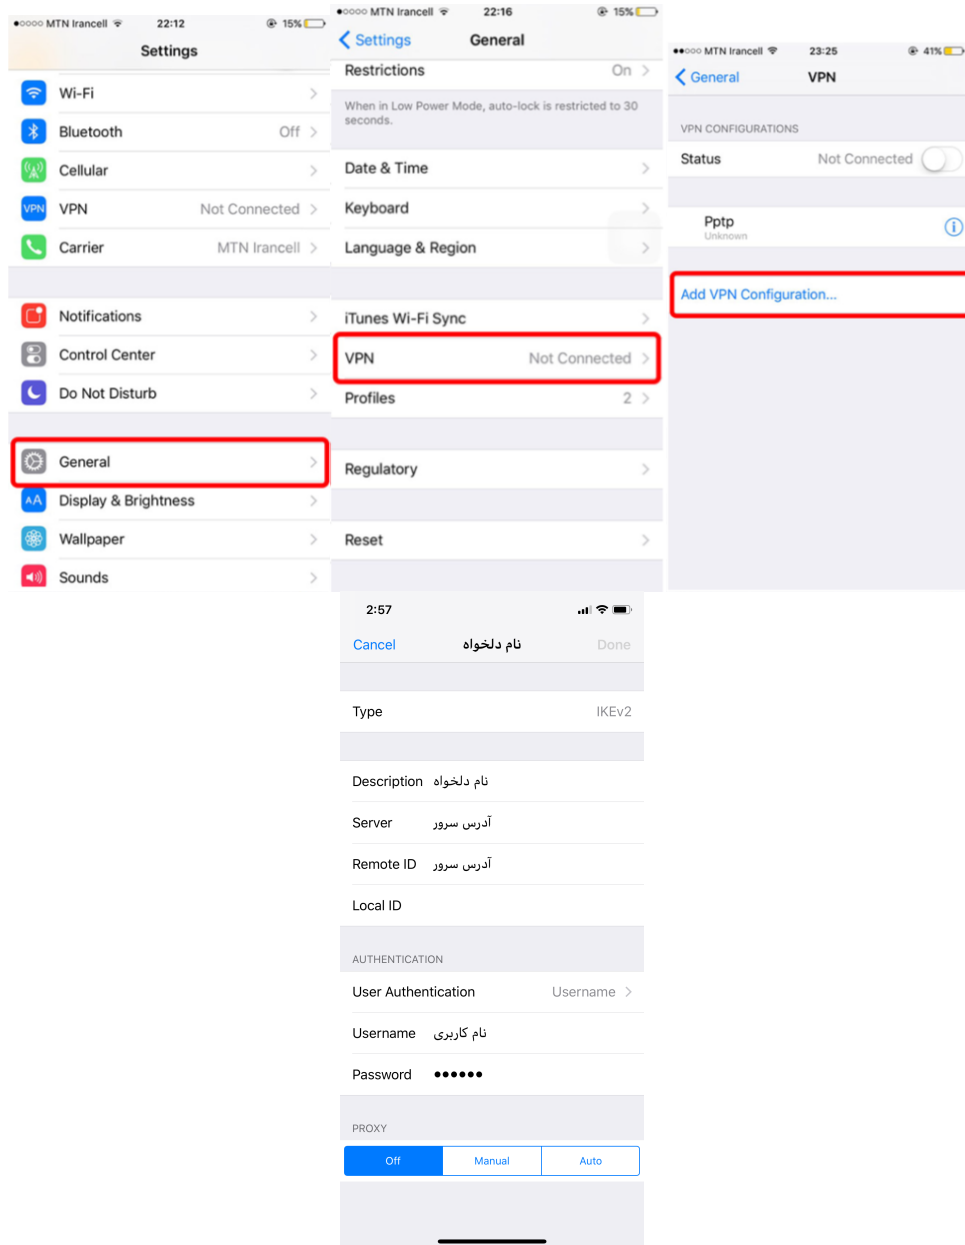

## تنظیم سرویس IKEv2 در ios

روش اتصال سرویس IKEv2 در آیفون و آیپد بسیار ساده است. کافی است به بخش تنظیمات vpn در آیفون یا آیپد رفته و مطابق تصاویر زیر از چپ به راست تنظیمات را انجام دهید:

از چپ به راست

پایان